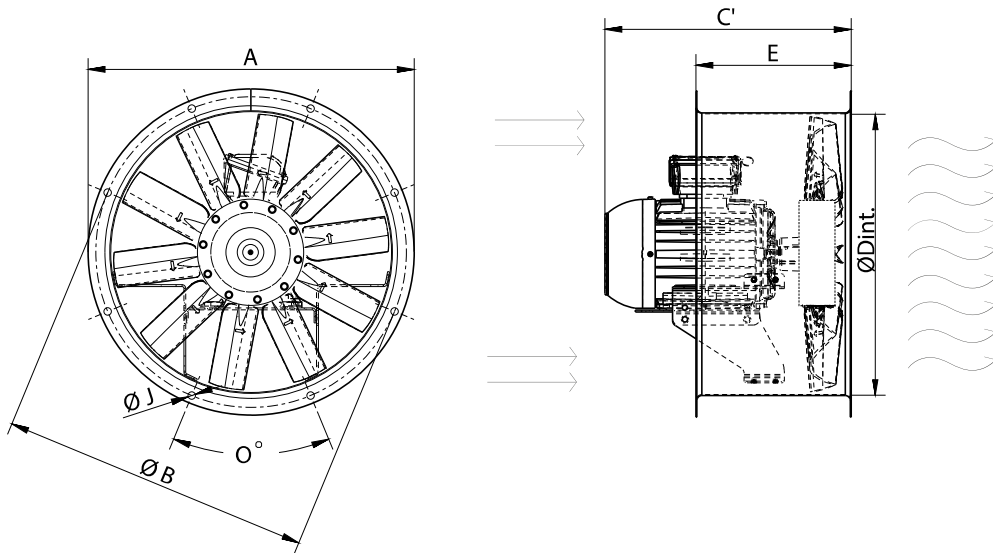

### PERFORMANCE CURVE

## DIMENSIONS

### Dimensions (mm)

C' (Mot.T.80)	359	C' (Mot.T.90L)	398	C' (Mot.T.90S)	393	C' (Mot.T.100L)	450	C' (Mot.T.112M)	471
E	250	Ø	12X30 <sup>ø</sup>	ØA	725	ØB	690	ØD	633
ØJ	12								